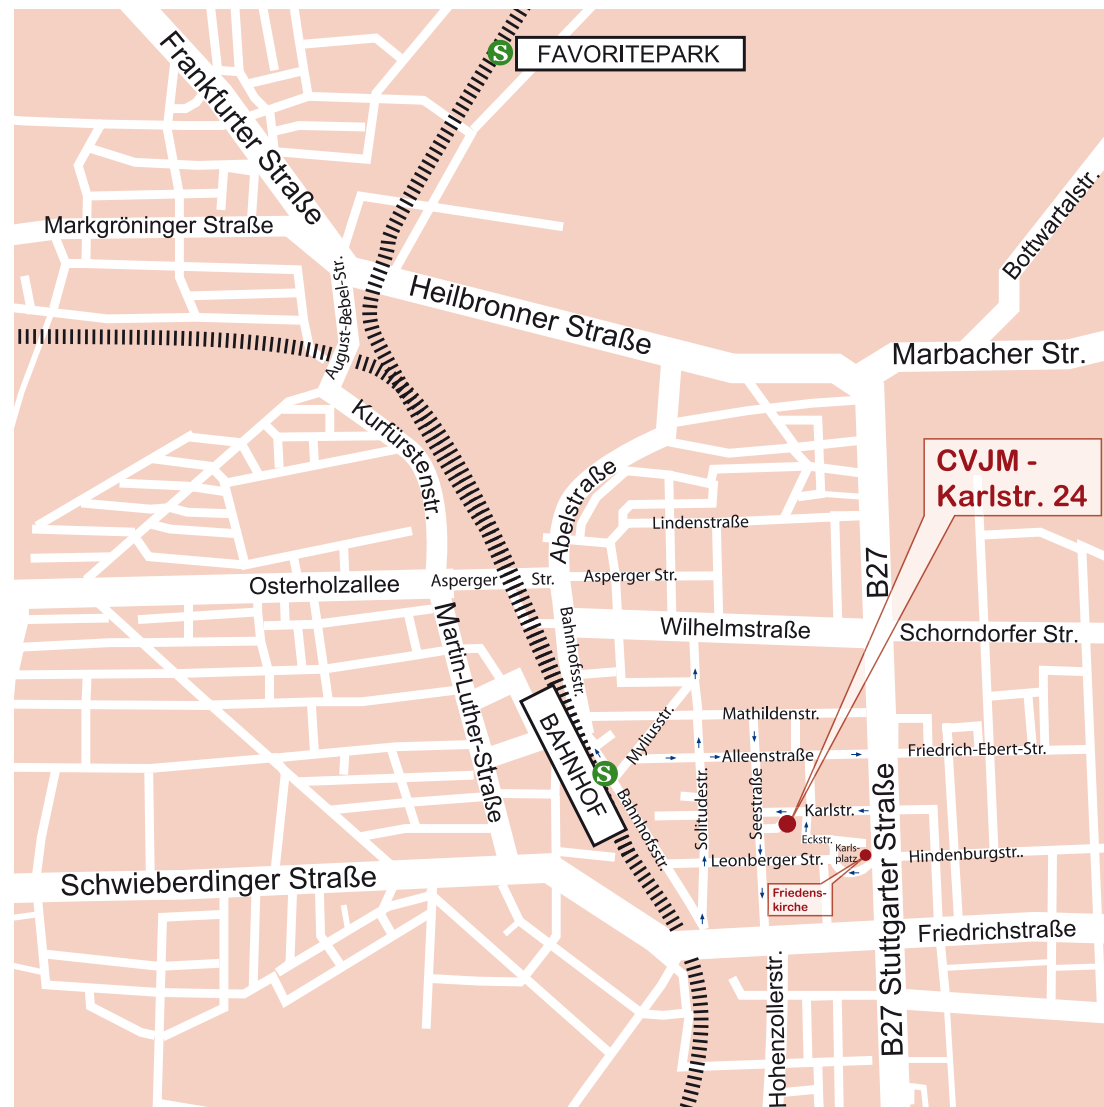

CVJM Wegbeschreibung – Lageplan

Richtung Bietigheim Bissingen (B27)
A 81 Autobahn Ausfahrt (Ludwigsburg Nord)

Richtung
Freiberg am Neckar/Marbach

Achtung Einbahnstraßen:

Blaue Pfeile markieren die Fahrtrichtung

1. Zufahrtmöglichkeit über die B27 von Stuttgart her bei der Friedenskirche in die Leonberger Straße über den Karlsplatz in die Eckstraße einbiegen, dann auf die Karlsstraße.

2. Zufahrtmöglichkeit von Marbach/Bietigheim Bissingen her über B27 direkt in die Karlstraße möglich.

3. Zufahrtmöglichkeit von Schwieberdingen her auf die Stuttgarter Straße B27 und dann wie bei der 1. Zufahrtmöglichkeit weiterfahren.

Richtung Neckarweihingen/Marbach

CVJM -
Karlstr. 24

Richtung Schwieberdingen
A 81 Autobahn Ausfahrt (Ludwigsburg Süd)

Richtung Remseck/Waiblingen

Richtung Stuttgart (B27)